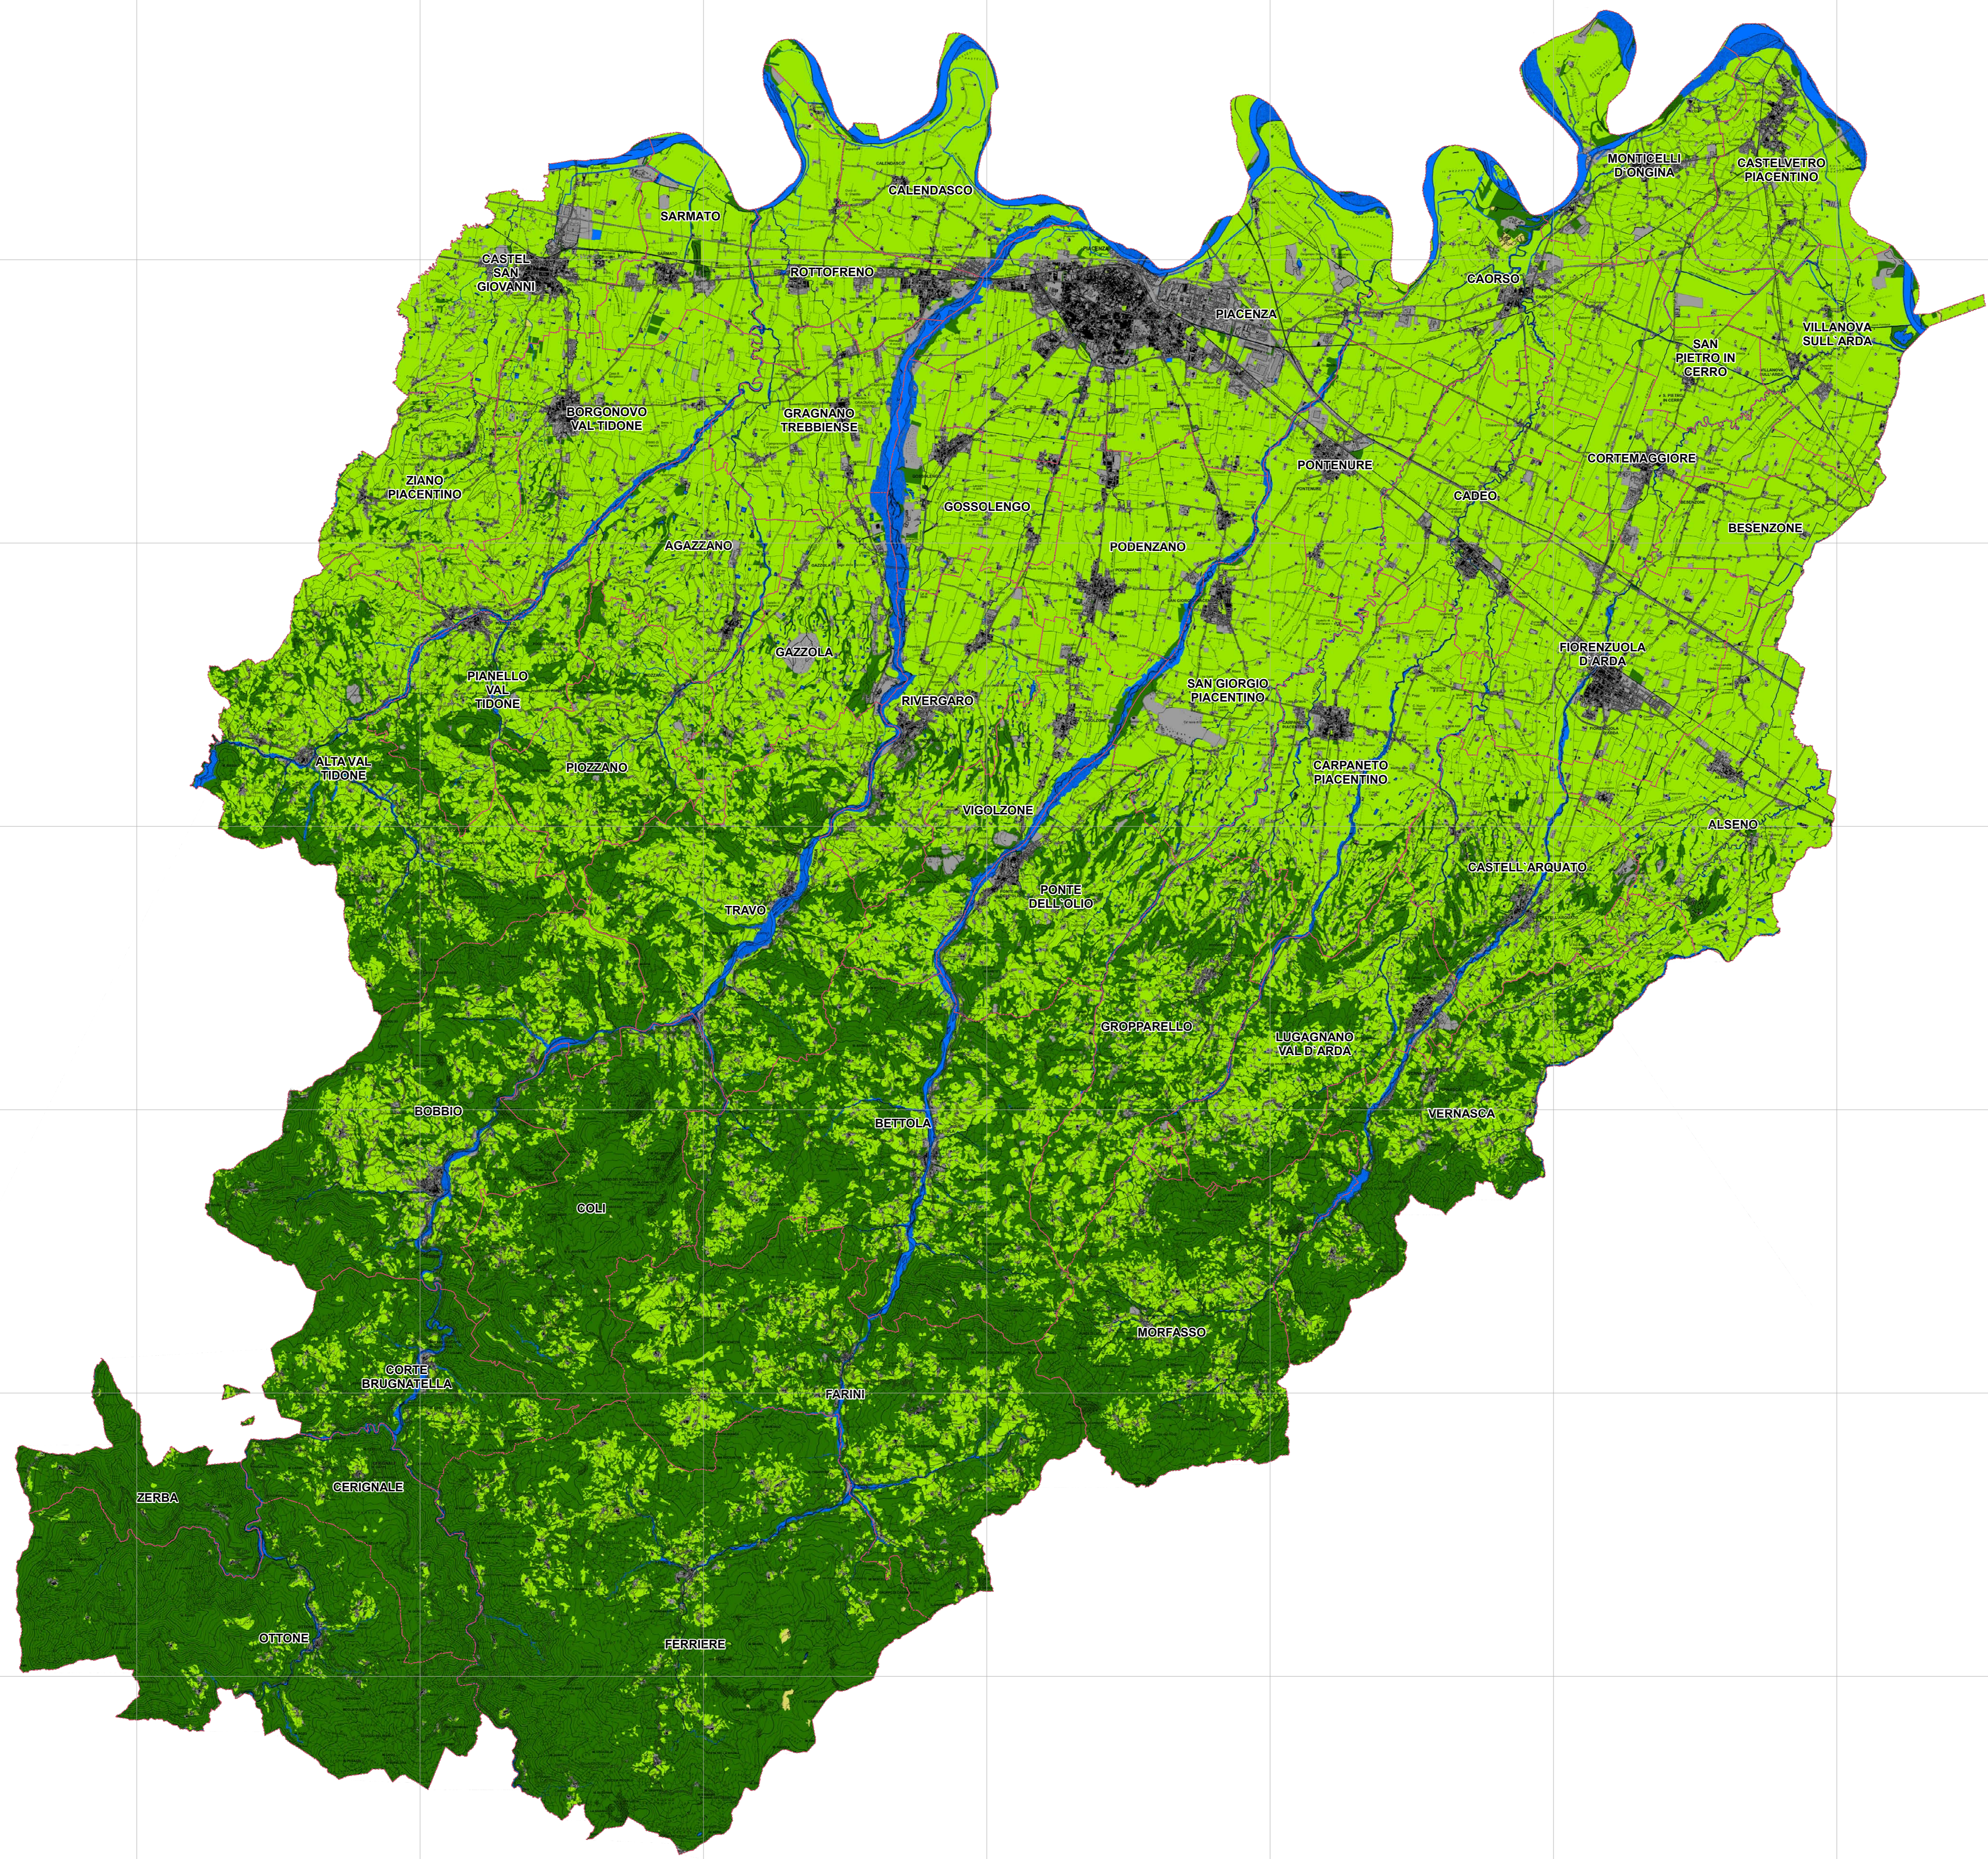

PTAV PIANO TERRITORIALE DI AREA VASTA
 PIACENZA www.ptavpiacenza.it

QUADRO CONOSCITIVO
SISTEMA FUNZIONALE: URBANIZZAZIONE E CONSUMO
DI SUOLO
 DINAMICA DEL CONSUMO DI SUOLO

Scale 1: 100.000

Allegato 2
 Uso del suolo della provincia di Piacenza 2017

A cura di: Elena Fantini, Valeria Toscani

FASE PROCEDURALE

- ✓ Consultazione preliminare
- Formazione del Piano
- Approvazione del Piano

USO DEL SUOLO 2017 - LIVELLO I DI LEGENDA

	1. TERRITORI MODELLATI ARTIFICIALMENTE
	2. TERRITORI AGRICOLI
	3. TERRITORI BOSCATI ED AMBIENTI SEMINATURALI
	4. AMBIENTE UMIDO
	5. AMBIENTE DELLE ACQUE
	LIMITI AMMINISTRATIVI